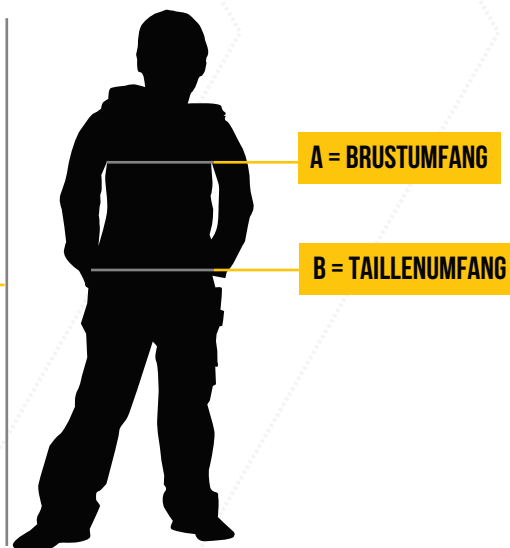

HOSEN/STANDARD											
GRÖßEN	104	110	116	122	128	134	140	146	152	158	164
Alter	4	5	6	7	8	9	10	11	12	13	14
Taillenumfang cm (B)	57-58	58-59,5	59,5-61	61-62,5	62,5-64	64-66	66-68	68-70	70-72	72-74	74-76
Taillenumfang inches (B)	22-23	23-23,5	23,5-24	24-24,5	24,5-25	25-26	26-27	27-27,5	27,5-28	28-29	29-30
Gesamtlänge cm (D)	99-104	105-110	111-116	117-122	123-128	129-134	135-140	141-146	147-152	153-158	159-164
Gesamtlänge inches (D)	39-41	41-43	44-46	46-48	48-50	51-53	53-55	56-57	58-60	60-62	63-65