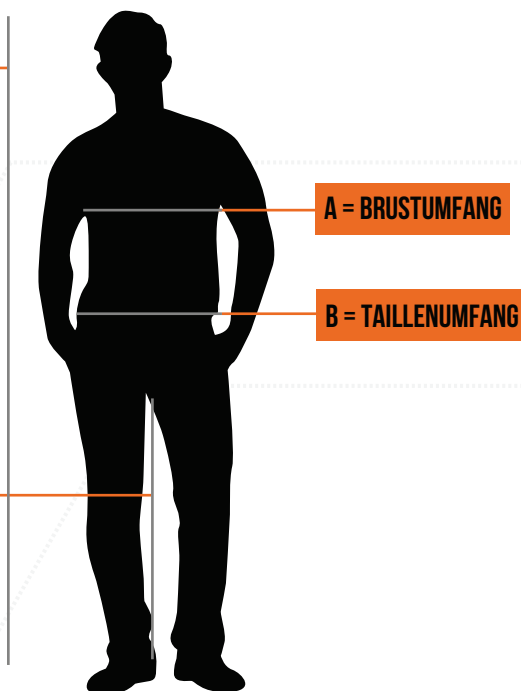

DIE RICHTIGE GRÖSSE - DASSY SAFETY WORKWEAR

D = GESAMTLÄNGE

STANDARD = 180-188 cm/71-74"
MINUS* = 172-180 cm/68-71"
PLUS* = 188-196 cm/74-77"

C = SCHRITTLÄNGE

STANDARD = 81-86 cm/32-34"
MINUS* = 75-80 cm/30-31"
PLUS* = 87-92 cm/34-36"

A = BRUSTUMFANG

B = TAILLEUMFANG

Messen Sie Ihre Größe gemäß der Zeichnung, ohne das Maßband zu straff anzuziehen.

* Die Plus und Minus Längen sind in folgenden Größen vorrätig:
von Größe 40 bis Größe 54 (BE-LU-FR)
von Größe 46 bis Größe 58 (DE-NL-CH-AU-HR-CZ-EE-FI-DK)
von Größe 31 bis Größe 43 (UK-IE)

Kleinere oder größere Größen sind nicht vorrätig, können aber auf Anfrage und mit Zuzahlung produziert werden.

WARNSCHUTZ HOSEN/STANDARD

BE-LU-FR	36	38	40	42	44	46	48	50	52	54	56	58	60	62
DE-NL-CH-AU-HR-CZ-EE-FI-DK	42	44	46	48	50	52	53	54	56	58	60	62	64	66
UK-IE	28	30	31	33	35	36	38	39	41	43	45	48	50	52
Taillenumfang cm (B)	70-74	74-78	78-82	82-86	86-90	90-94	94-98	98-102	102-106	106-111	111-117	117-123	123-129	129-135
Taillenumfang inches (B)	28-29	29-31	31-32	32-34	34-35	35-37	37-39	39-40	40-42	42-44	44-46	46-48	48-51	51-53

WARNSCHUTZ REGEN- BUNDHOSE

GRÖßEN	XS	S	M	L	XL	2XL	3XL
Taillenumfang cm (B)	70-78	78-86	86-94	94-102	102-111	111-123	123-135
Taillenumfang inches (B)	28-31	31-34	34-37	37-40	40-44	44-48	48-53

WARNSCHUTZ LATZHOSEN/STANDARD

BE-LU-FR	36	38	40	42	44	46	48	50	52	54	56	58	60	62
DE-NL-CH-AU-HR-CZ-EE-FI-DK	42	44	46	48	50	52	53	54	56	58	60	62	64	66
UK-IE	28	30	31	33	35	36	38	39	41	43	45	48	50	52
Taillenumfang cm (B)	74-78	78-82	82-86	86-90	90-94	94-98	98-102	102-106	106-111	111-117	117-123	123-129	129-135	135-141
Taillenumfang inches (B)	29-31	31-32	32-34	34-35	35-37	37-39	39-40	40-42	42-44	44-46	46-48	48-51	51-53	53-55
Gesamtlänge cm (D)	180-188	180-188	180-188	180-188	180-188	180-188	180-188	180-188	180-188	180-188	180-188	180-188	180-188	180-188
Gesamtlänge inches (D)	71-74	71-74	71-74	71-74	71-74	71-74	71-74	71-74	71-74	71-74	71-74	71-74	71-74	71-74

WARNSCHUTZ JACKEN

GRÖßEN	XS	S	M	L	XL	2XL	3XL
Brustumfang cm (A)	78-86	86-94	94-102	102-110	110-118	118-129	129-141
Brustumfang inches (A)	31-34	34-37	37-40	40-43	43-46	46-51	51-56
Gesamtlänge cm (D)	164-188	164-188	164-188	164-188	164-188	164-188	164-188
Gesamtlänge inches (D)	65-74	65-74	65-74	65-74	65-74	65-74	65-74

WARNSCHUTZ OVERALLS/STANDARD

GRÖßEN	XS	S	M	L	XL	2XL	3XL
Brustumfang cm (A)	78-86	86-94	94-102	102-110	110-118	118-129	129-141
Brustumfang inches (A)	31-34	34-37	37-40	40-43	43-46	46-51	51-56
Gesamtlänge cm (D)	180-188	180-188	180-188	180-188	180-188	180-188	180-188
Gesamtlänge inches (D)	71-74	71-74	71-74	71-74	71-74	71-74	71-74